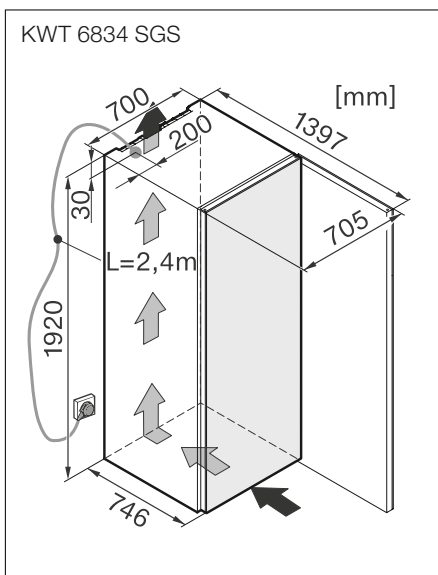

KWT 6834 SGS (Classic)

- Idem KWT 6833 SG
- + Kit Sommelier WSS 6800

5999 €* + 23 € éco-part = 6022 €**