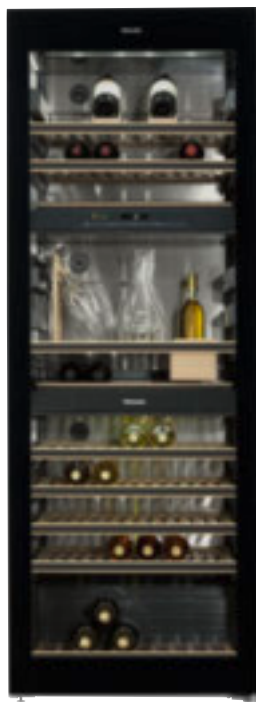

Hauteur 192 cm