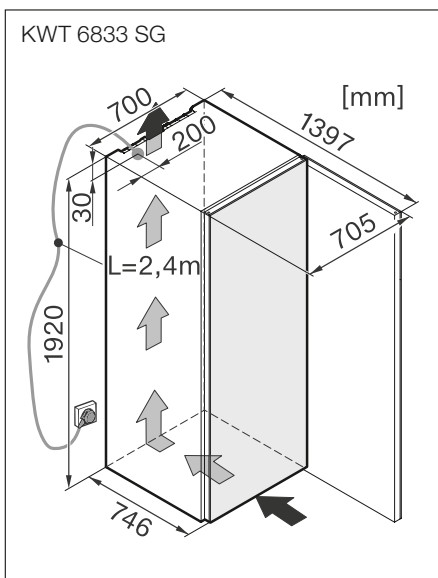

KWT 6833 SG (Classic)

- Cave de mise à température
- Froid dynamique DynaCool
- Volume 502 l, 178 bouteilles type Bordeaux (0,75 L)
- Classe A, 38 dB(A), 180 kWh/an
- **3 zones de température indépendantes et réglables de +5 à +20°C**
- 10 clayettes télescopiques et modulables
- Bandeau de commande TouchControl, Eclairage LED
- Classe climatique SN-ST
- Dim.: H 192 x L 70 x P 74,5 cm

5499 €* + 23 € éco-part = 5522 €**